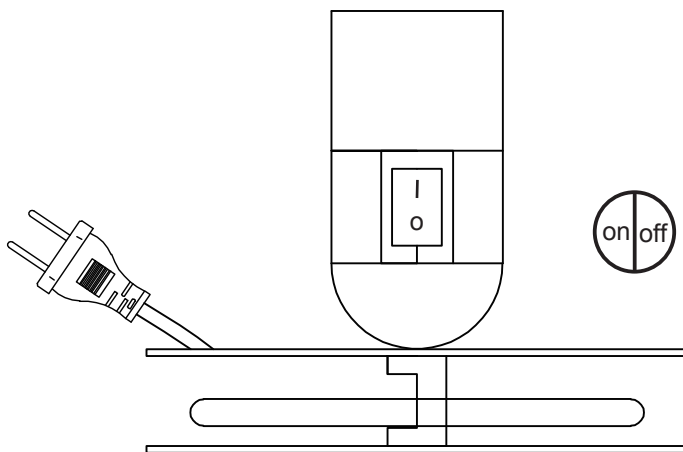

# GLOBO

LIGHTING  
www.globo-lighting.com

24020B

24020W

1

GLOBO Handels GmbH  
Gewerbestr. 3  
A-9184 Sankt Peter Austria