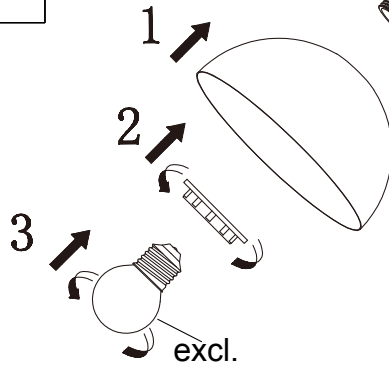

GLOBO

LIGHTING

www.globo-lighting.com

21502
21503

B

GLOBO Handels GmbH
Gewerbstrasse 3
A-9184 Sankt Peter
Austria

1x MAX 40W E27
230V~ 50Hz