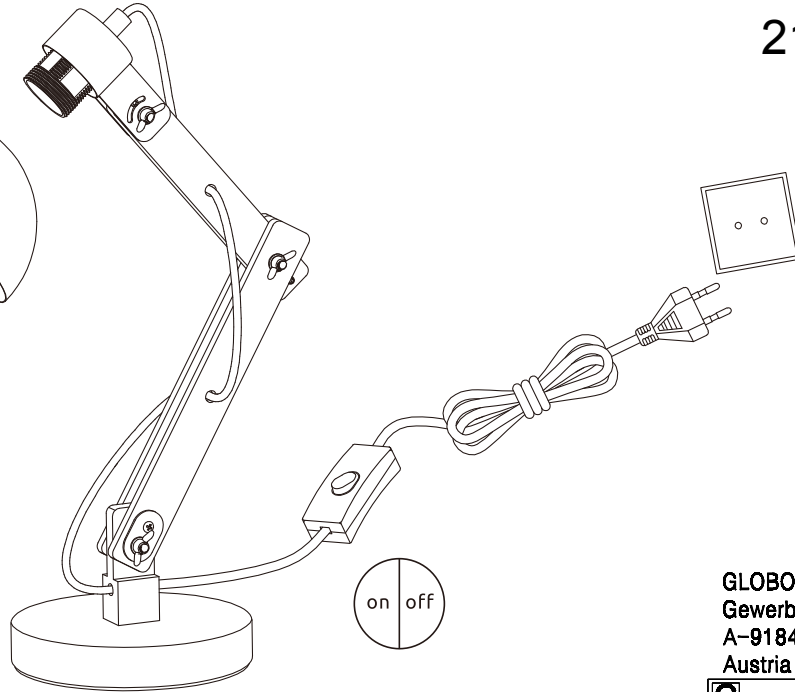

GLOBO

LIGHTING

www.globo-lighting.com

21502
21503

B

GLOBO Handels GmbH
Gewerbstrasse 3
A-9184 Sankt Peter
Austria

1x MAX 40W E27
230V~ 50Hz