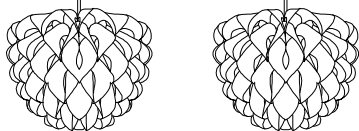

GLOBO

LIGHTING

www.globo-lighting.com

B

16115-3H

GLOBO Handels GmbH
Gewerbstrasse 3
A-9184 Sankt Peter
Austria