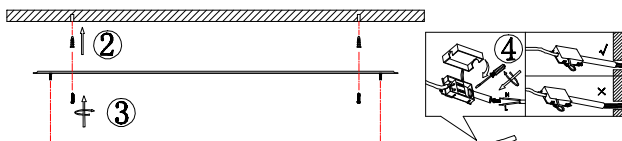

GLOBO

LIGHTING

www.globo-lighting.com

B

16115-3H

GLOBO Handels GmbH
Gewerbstrasse 3
A-9184 Sankt Peter
Austria