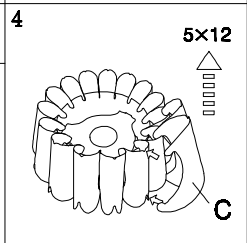

GLOBO

LIGHTING

www.globo-lighting.com

B

16115-3H

GLOBO Handels GmbH
Gewerbstrasse 3
A-9184 Sankt Peter
Austria