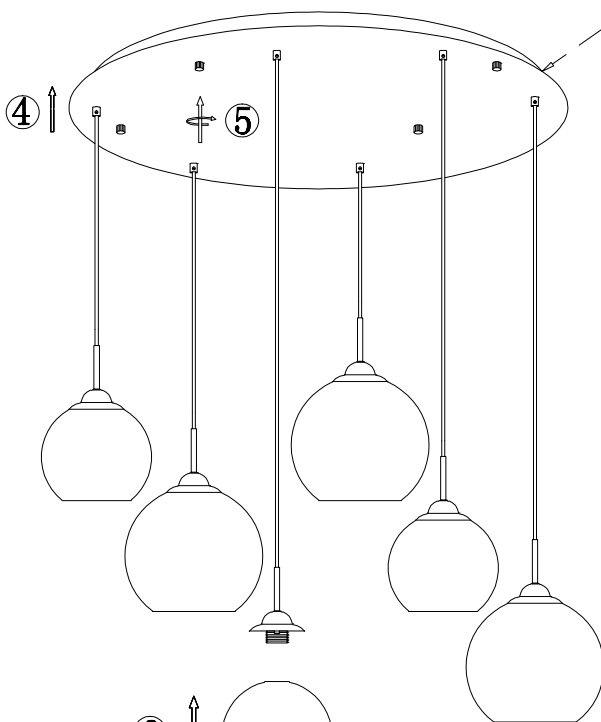

GLOBO

LIGHTING

www.globo-lighting.com

15788-6H

B

①

②

④

⑤

③

⑥

⑦

⑧

excl.

6x MAX 60W E27
230V~ 50Hz

GLOBO Handels GmbH
Gewerbestr. 3
A-9184 Sankt Peter
Austria