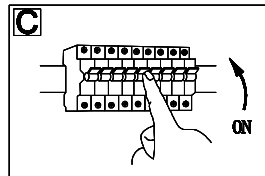

⑤

③

⑥

⑦

⑧

excl.

6x MAX 60W E27
230V~ 50Hz

GLOBO Handels GmbH
Gewerbestr. 3
A-9184 Sankt Peter
Austria