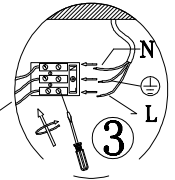

# GLOBO

LIGHTING  
www.globo-lighting.com

15788-4H

B

4x MAX 60W E27  
230V~ 50Hz

GLOBO Handels GmbH  
Gewerbestr. 3  
A-9184 Sankt Peter  
Austria