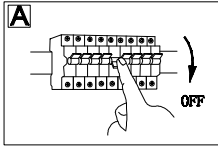

# GLOBO

LIGHTING  
www.globo-lighting.com

15788-4H

B

4x MAX 60W E27  
230V~ 50Hz

GLOBO Handels GmbH  
Gewerbestr. 3  
A-9184 Sankt Peter  
Austria