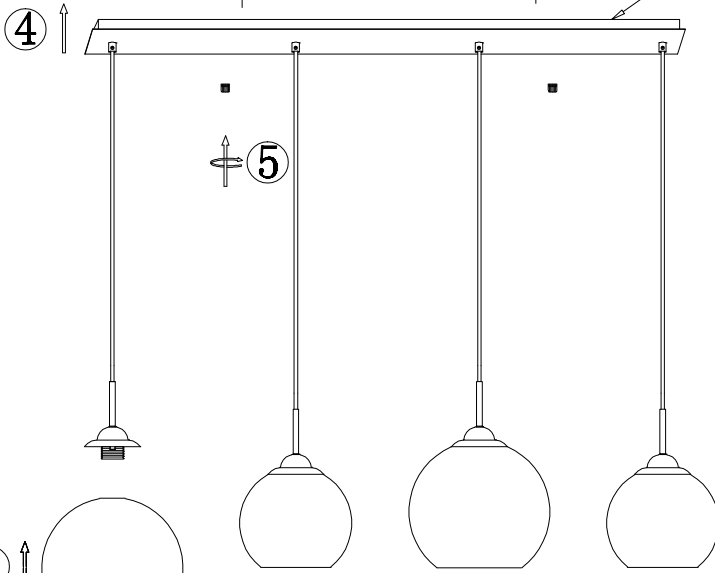

# GLOBO

LIGHTING  
www.globo-lighting.com

15788-4H

B

4x MAX 60W E27  
230V~ 50Hz

GLOBO Handels GmbH  
Gewerbestr. 3  
A-9184 Sankt Peter  
Austria