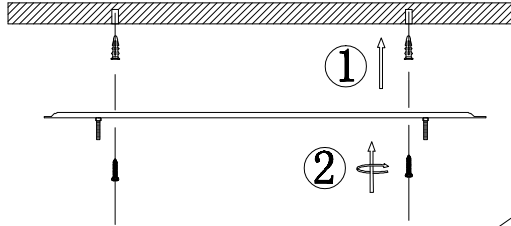

# GLOBO

LIGHTING  
www.globo-lighting.com

15788-4H

B

4x MAX 60W E27  
230V~ 50Hz

GLOBO Handels GmbH  
Gewerbestr. 3  
A-9184 Sankt Peter  
Austria