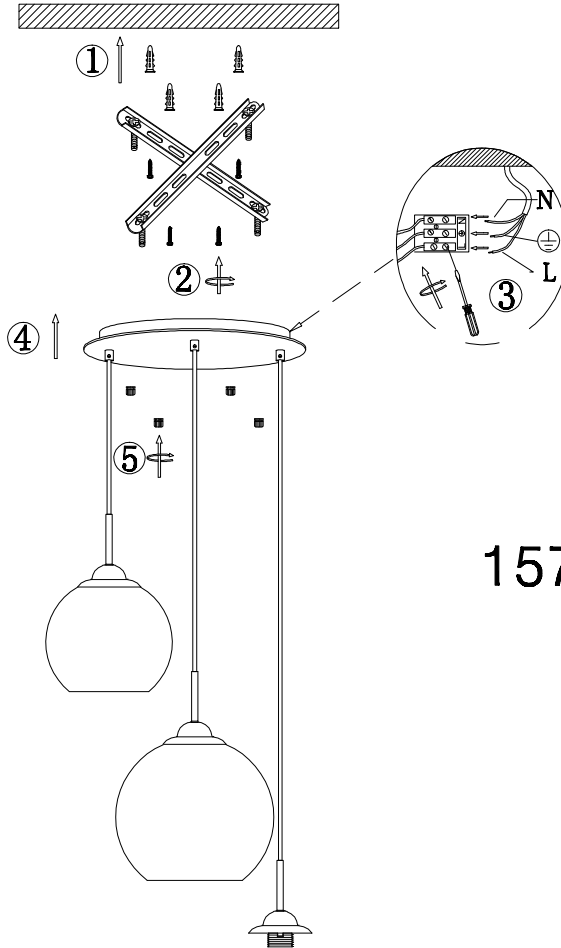

GLOBO

LIGHTING
www.globo-lighting.com

B

15788-3H

3x MAX 60W E27
230V~ 50Hz

GLOBO Handels GmbH
Gewerbestr. 3
A-9184 Sankt Peter
Austria