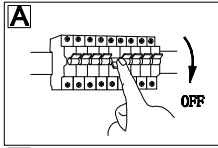

GLOBO

LIGHTING
www.globo-lighting.com

B

15788-3H

3x MAX 60W E27
230V~ 50Hz

GLOBO Handels GmbH
Gewerbestr. 3
A-9184 Sankt Peter
Austria