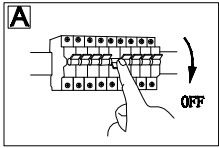

GLOBO

LIGHTING
www.globo-lighting.com

15639-4H1

B

4x MAX 60W E27
230V~ 50Hz

GLOBO Handels GmbH
Gewerbstrasse 3
A-9184 Sankt Peter
Austria