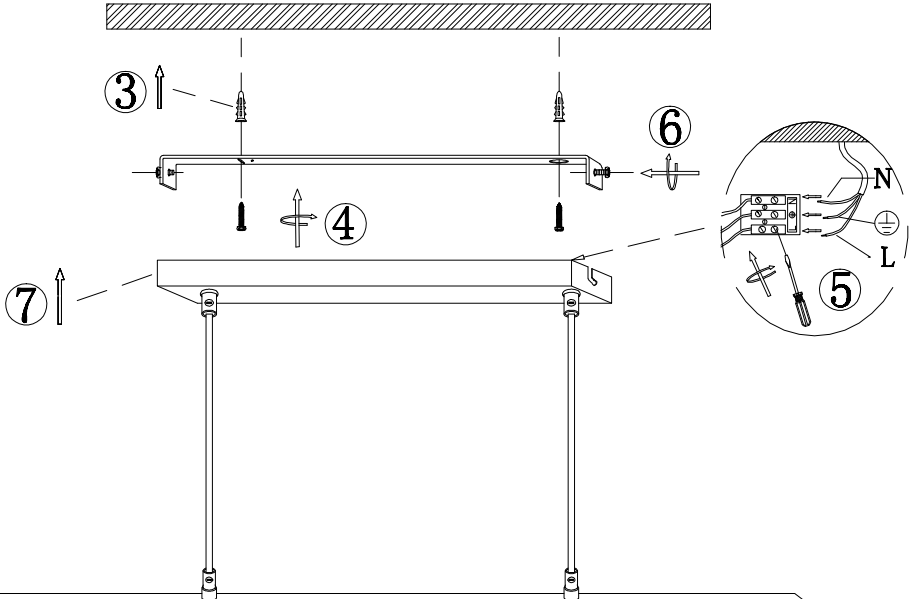

GLOBO

LIGHTING
www.globo-lighting.com

15639-4H1

B

4x MAX 60W E27
230V~ 50Hz

GLOBO Handels GmbH
Gewerbstrasse 3
A-9184 Sankt Peter
Austria