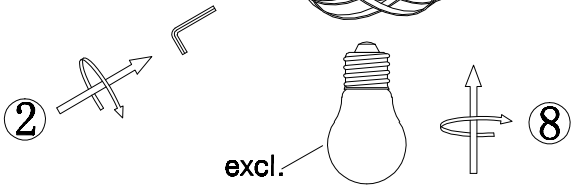

GLOBO

LIGHTING
www.globo-lighting.com

15639-4H1

B

4x MAX 60W E27
230V~ 50Hz

GLOBO Handels GmbH
Gewerbstrasse 3
A-9184 Sankt Peter
Austria