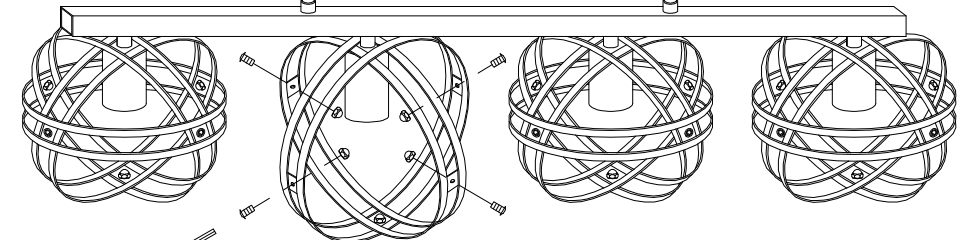

GLOBO

LIGHTING
www.globo-lighting.com

15639-4H1

B

4x MAX 60W E27
230V~ 50Hz

GLOBO Handels GmbH
Gewerbstrasse 3
A-9184 Sankt Peter
Austria