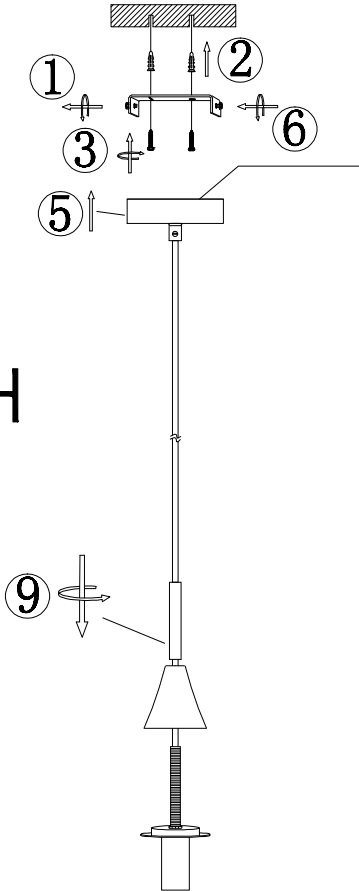

GLOBO

LIGHTING

www.globo-lighting.com

B

15576H

1x MAX 9W LED E14
230V~ 50Hz

GLOBO Handels GmbH
Gewerbestrasse 3
A-9184 Sankt Peter
Austria