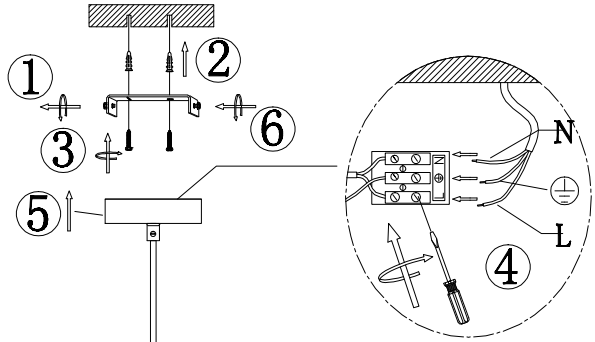

GLOBO

LIGHTING

www.globo-lighting.com

B

15576H

1x MAX 9W LED E14
230V~ 50Hz

GLOBO Handels GmbH
Gewerbestrasse 3
A-9184 Sankt Peter
Austria