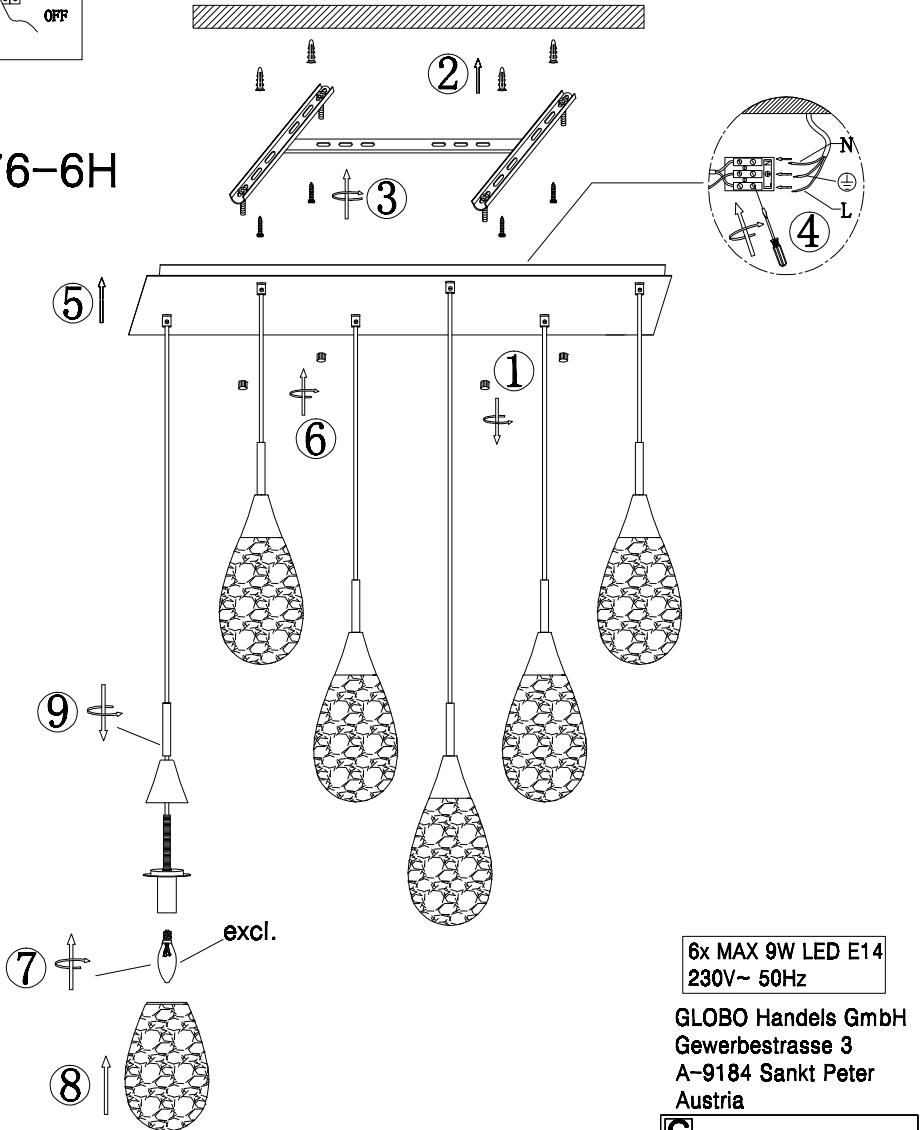

GLOBO

LIGHTING
www.globo-lighting.com

B

15576-6H

6x MAX 9W LED E14
230V~ 50Hz

GLOBO Handels GmbH
Gewerbstrasse 3
A-9184 Sankt Peter
Austria