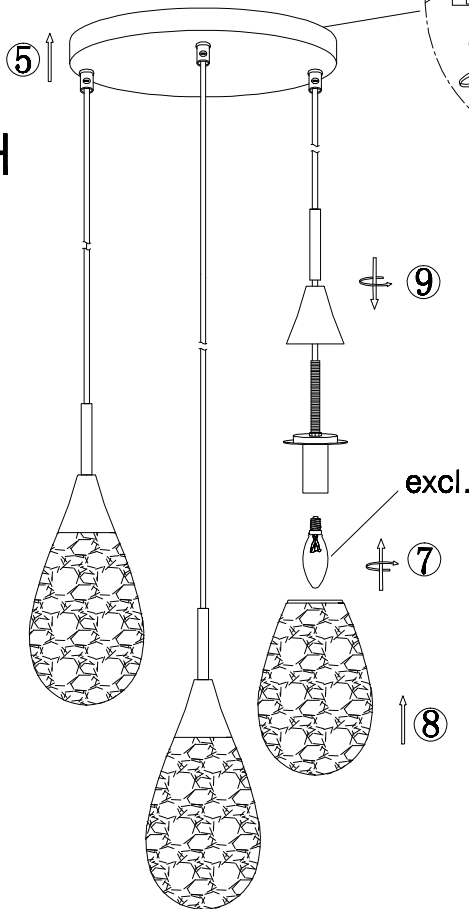

GLOBO

LIGHTING
www.globo-lighting.com

B

15576-3H

3x MAX 9W LED E14
230V~ 50Hz

GLOBO Handels GmbH
Gewerbestr. 3
A-9184 Sankt Peter
Austria