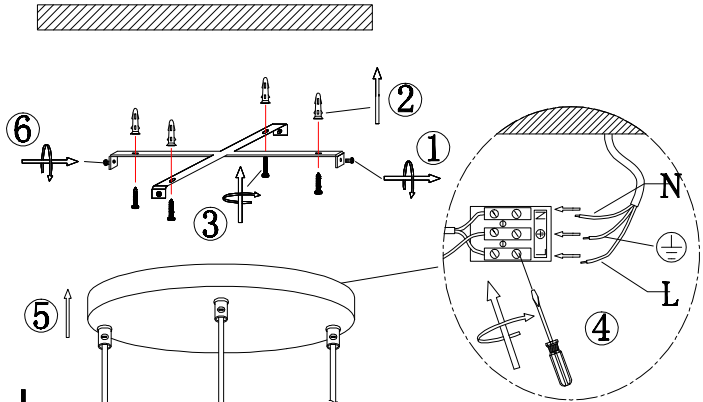

GLOBO

LIGHTING
www.globo-lighting.com

B

15576-3H

3x MAX 9W LED E14
230V~ 50Hz

GLOBO Handels GmbH
Gewerbestr. 3
A-9184 Sankt Peter
Austria