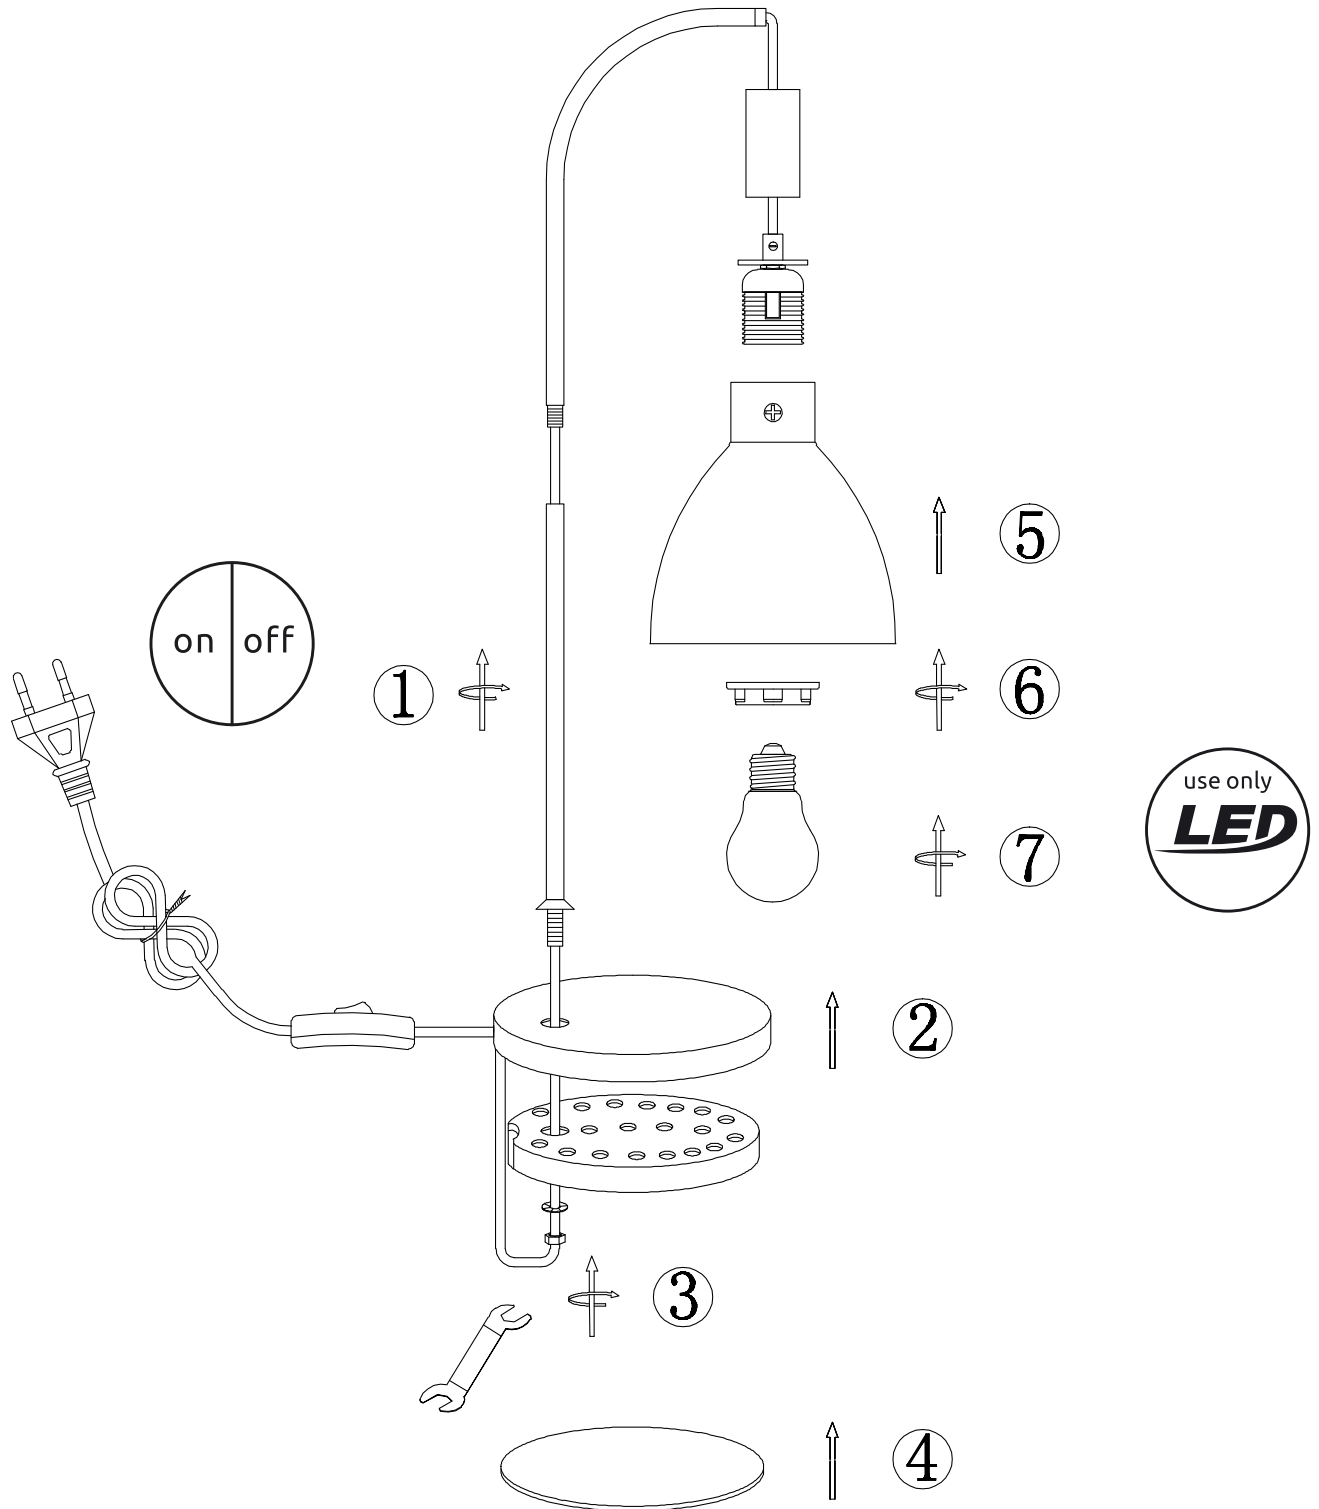

GLOBO

LIGHTING

www.globo-lighting.com

15550T

1x MAX 9W LED E27
230V~ 50Hz

GLOBO Handels GmbH
Gewerbestr. 3
A-9184 Sankt Peter
Austria