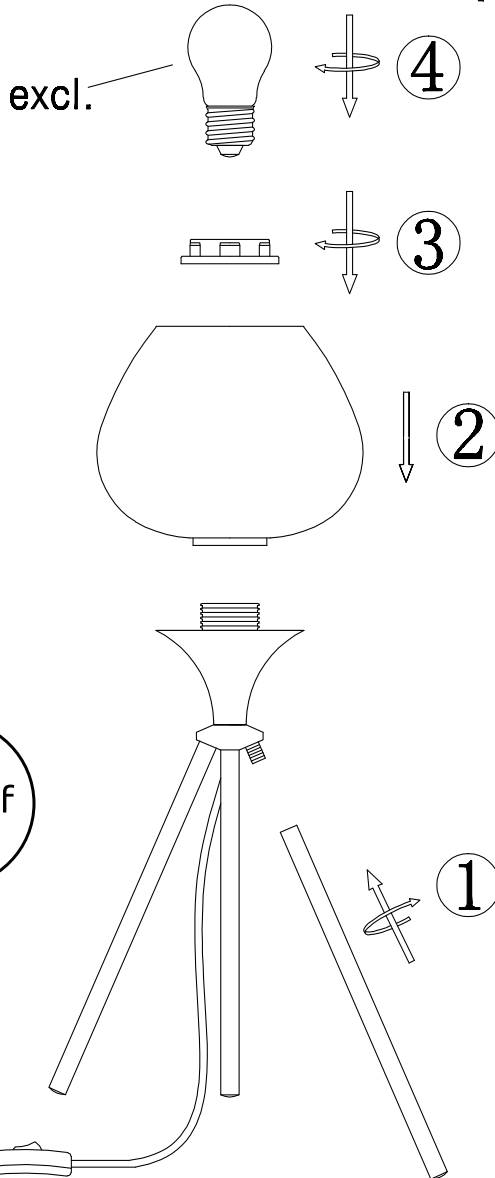

## 15548T1

1x MAX 40W E27  
230V~ 50Hz

GLOBO Handels GmbH  
Gewerbestrasse 3  
A-9184 Sankt Peter  
Austria