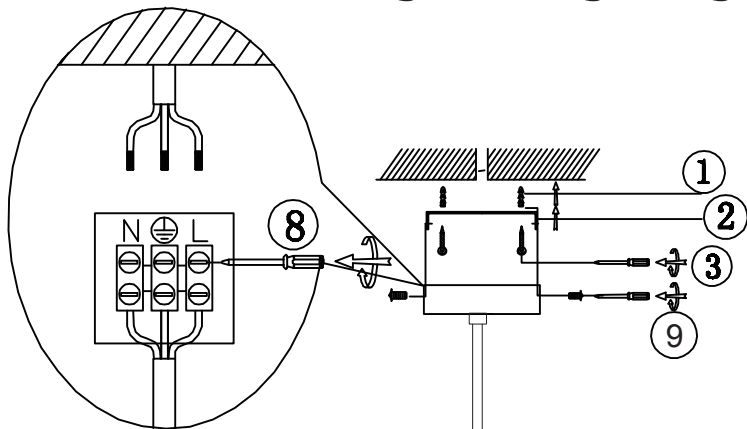

## 15538H

1x MAX 40W E27  
230V~ 50Hz

GLOBO Handels GmbH  
Gewerbestr. 3  
A-9184 Sankt Peter Austria