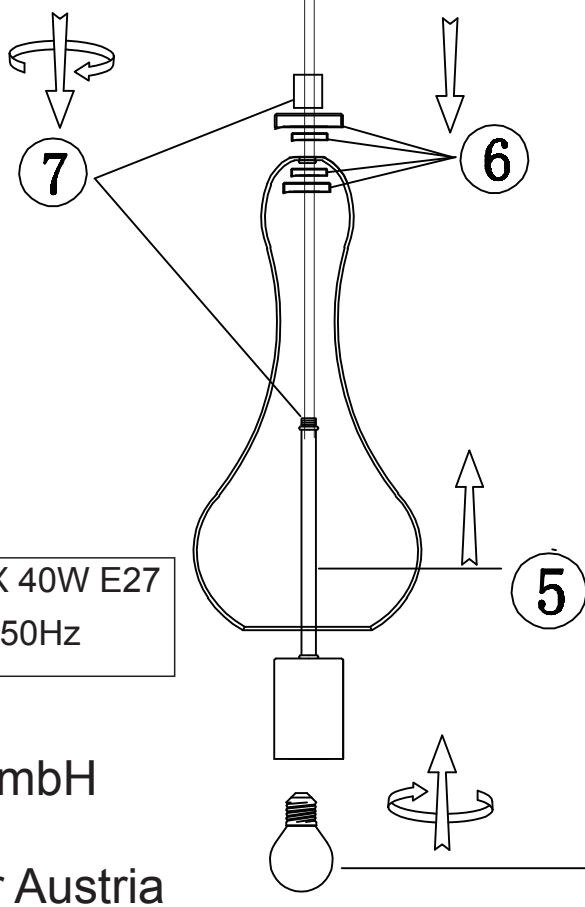

## 15538H

1x MAX 40W E27  
230V~ 50Hz

GLOBO Handels GmbH  
Gewerbestr. 3  
A-9184 Sankt Peter Austria