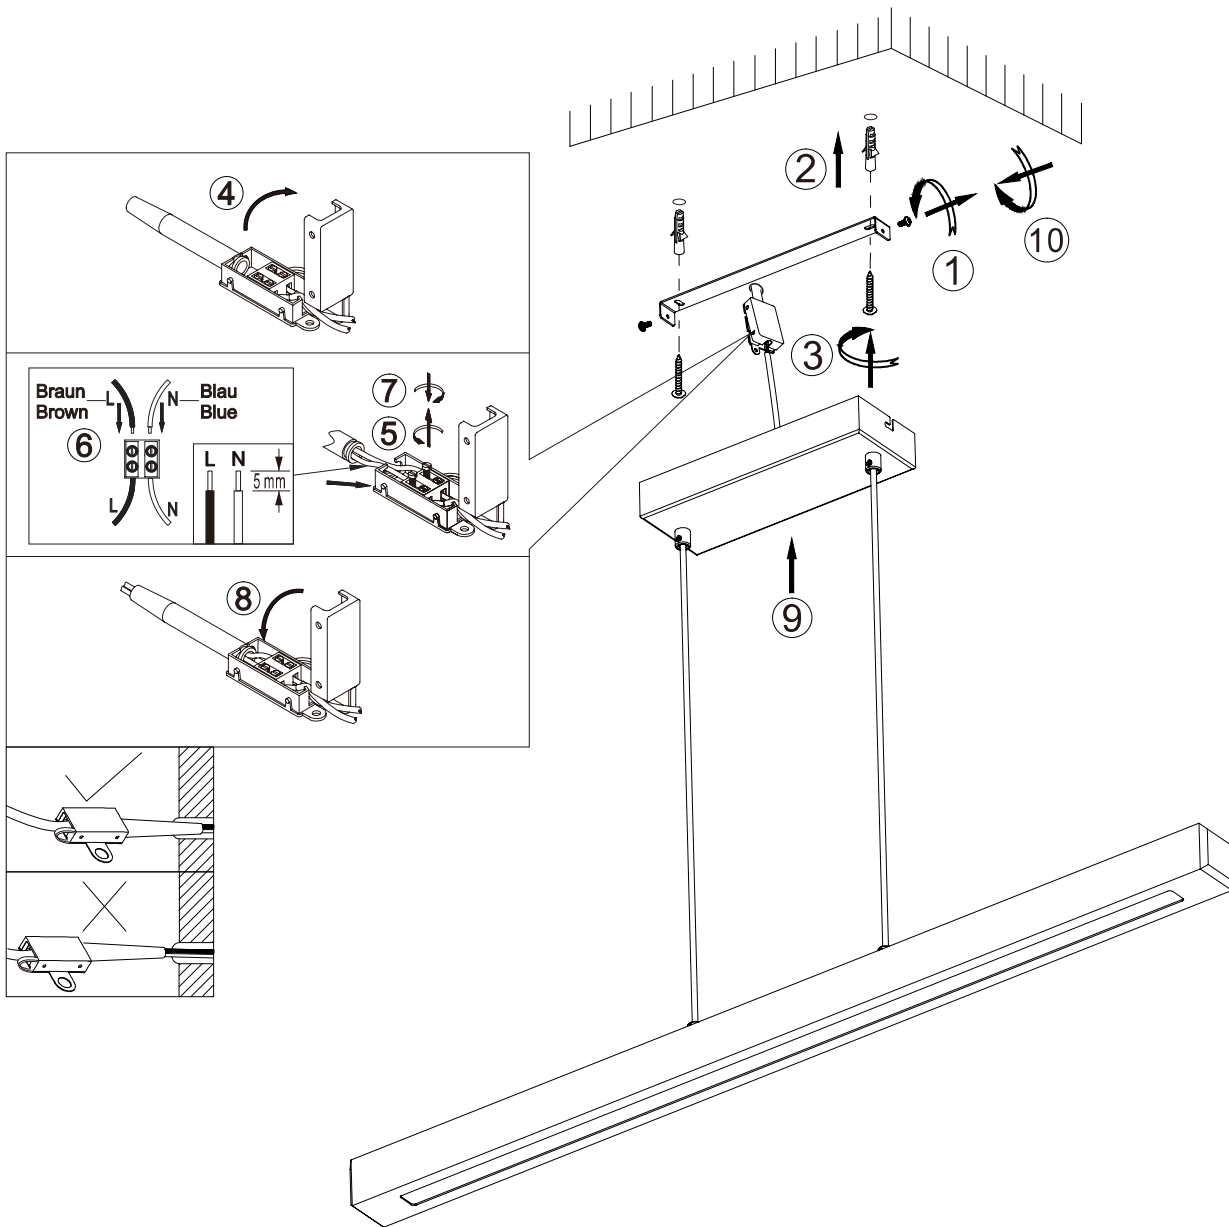

GLOBO

LIGHTING
www.globo-lighting.com

15536H

LED 28W SMD 30-40V
220-240V~ 50/60Hz

GLOBO Handels GmbH
Gewerbestr. 3
A-9184 Sankt Peter
AUSTRIA

Lichtquelle:

DEU:

Lichtquelle: