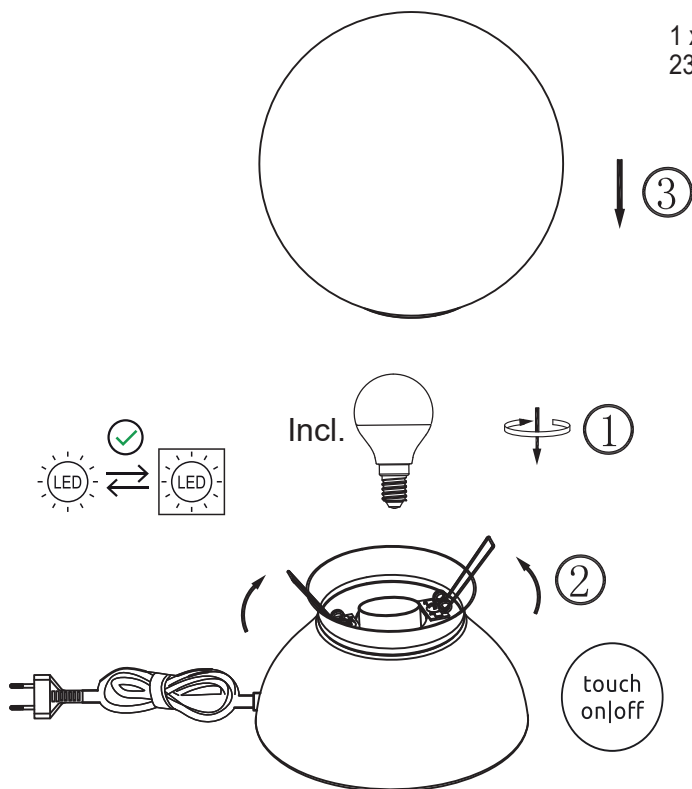

GLOBO

LIGHTING
www.globo-lighting.com

21928/21929

1 x max 25W E14
230V~ 50Hz

GLOBO Handels GmbH
Gewerbestr. 3
A-9184 Sankt Peter
AUSTRIA

DEU:

Dieses Produkt enthält eine Lichtquelle der Energieeffizienzklasse <F>