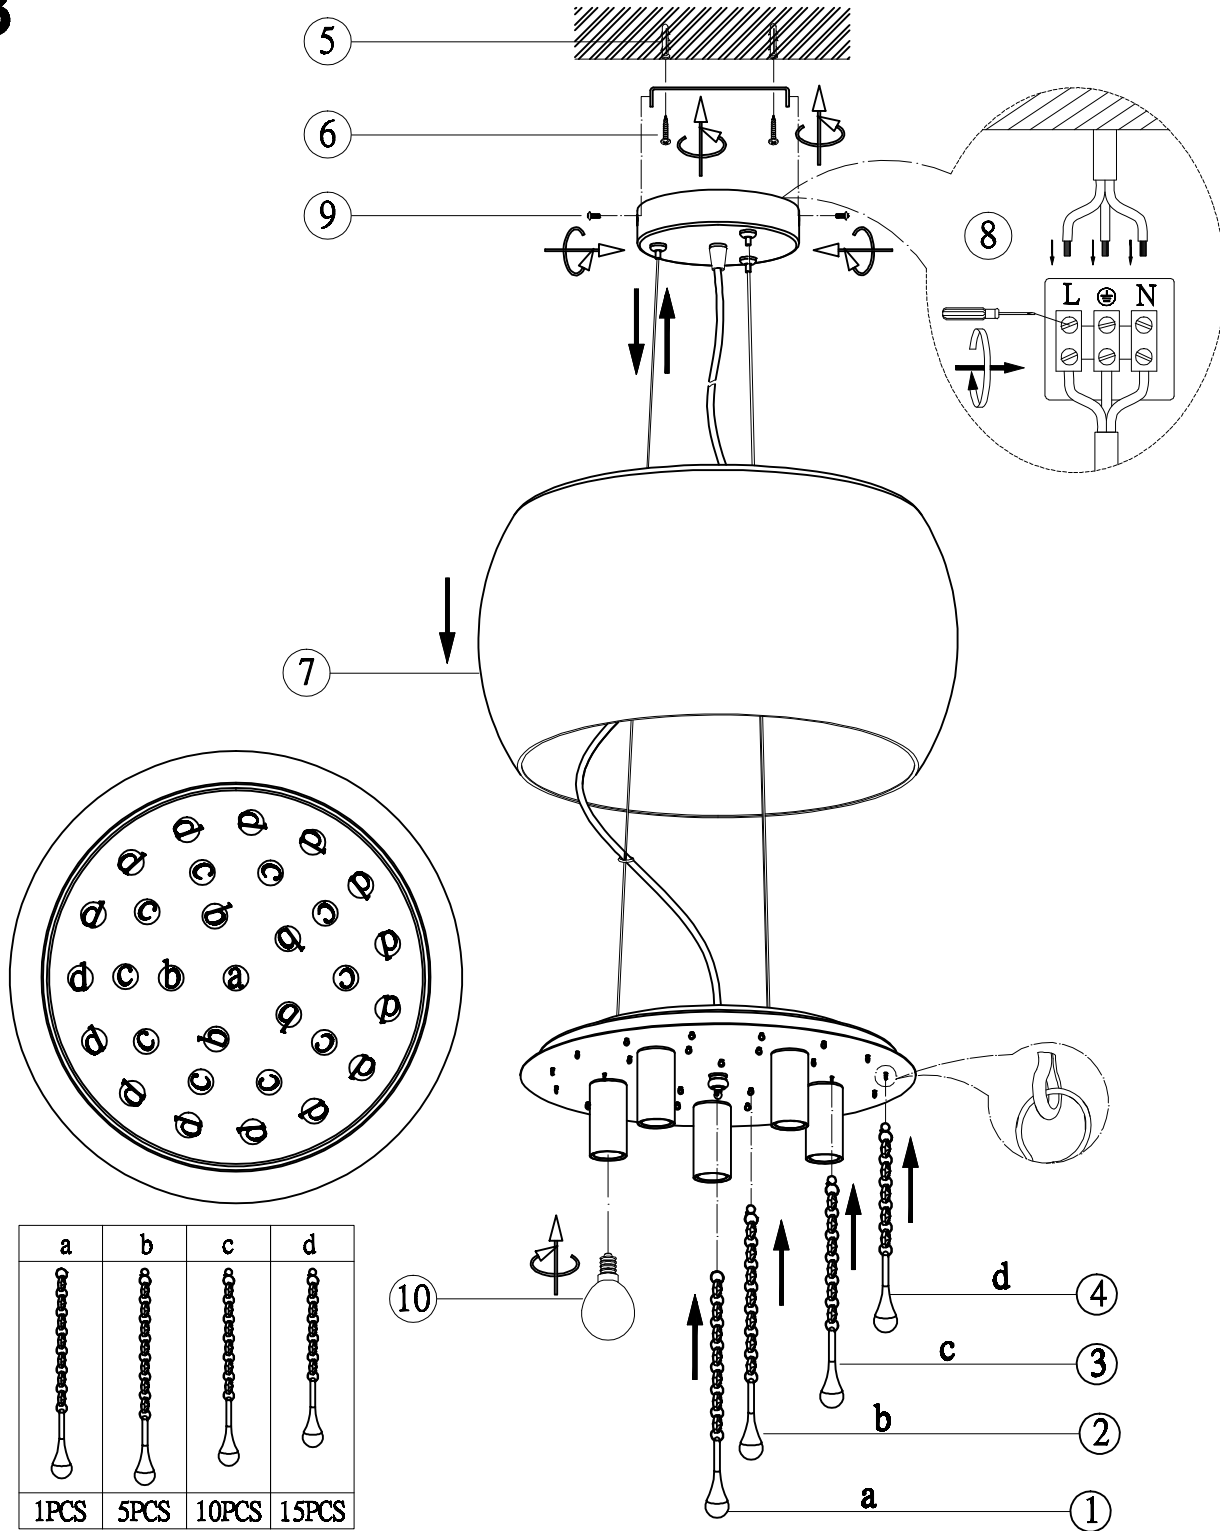

# GLOBO

LIGHTING

www.globo-lighting.com

15809H

**B**

**GLOBO Handels GmbH**  
**Gewerbestr. 3**  
**A-9184 Sankt Pter**