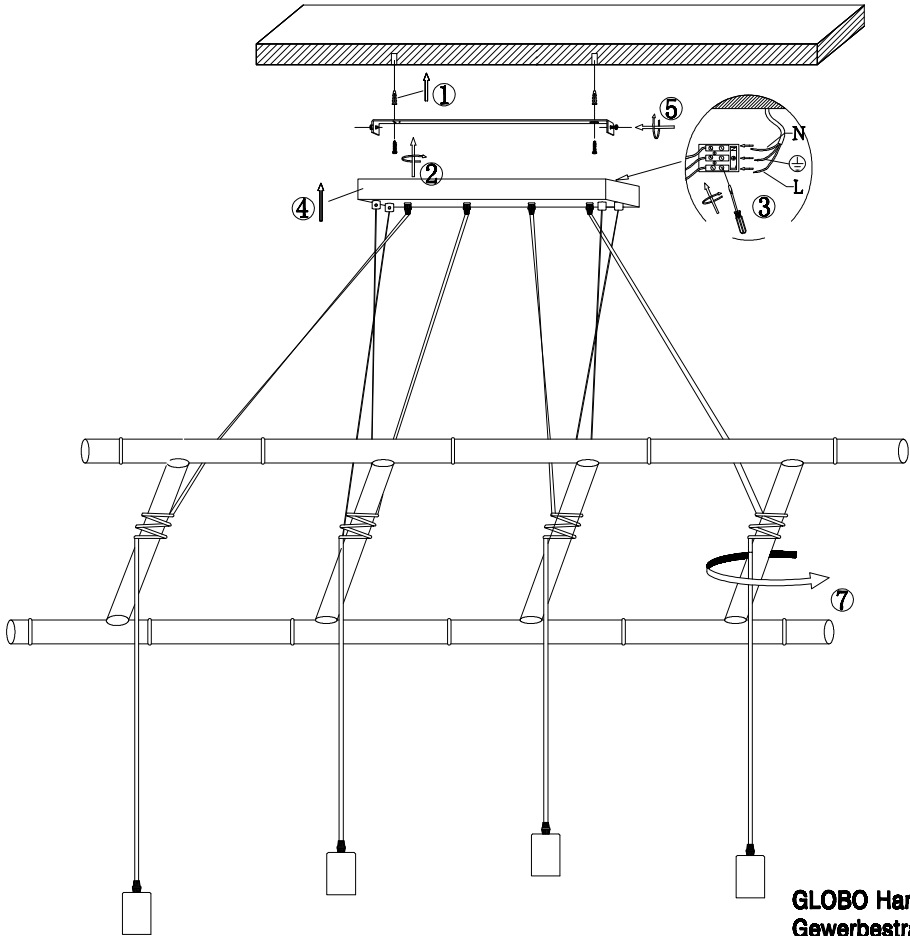

GLOBO

LIGHTING

www.globo-lighting.com

15391-4H1

B

GLOBO Handels GmbH
Gewerbestr. 3
A-9184 Sankt Peter