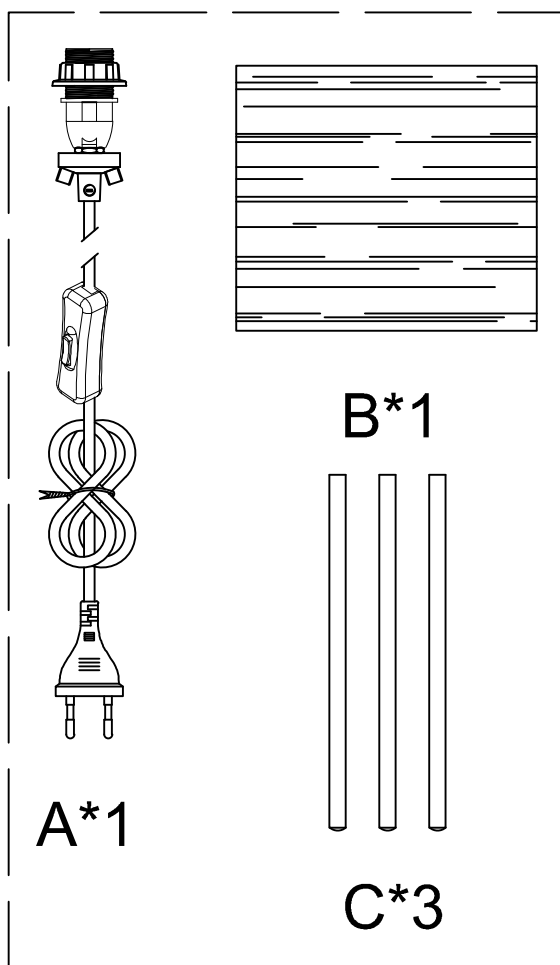

GLOBO

LIGHTING

www.globo-lighting.com

15341T/15342T/15343T

GLOBO Handels GmbH
Gewerbestr. 3
A-9184 Sankt Peter