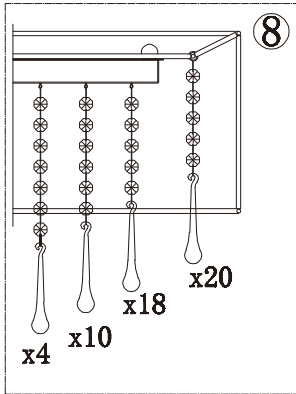

GLOBO

LIGHTING

www.globo-lighting.com

B

15094H
15095H

GLOBO Handels GmbH
Gewerbstrasse 3
A-9184 Sankt Peter
Austria

- DEU: Dieses Produkt enthält eine Lichtquelle der Energieeffizienzklasse <F>.
- GBR: This product contains a light source of energy efficiency class <F>.
- BG: Този продукт включва светлинен източник с клас на енергийна ефективност <F>.
- BIH: Ovaj proizvod sadržava izvor svjetlosti klase energetske učinkovitosti <F>.
- CZ: Tento výrobek obsahuje světelný zdroj s třídou energetické účinnosti <F>.
- DK: Dette produkt indeholder en lyskilde i energieffektivitetsklasse <F>.
- ET: Toode sisaldab energiatõhususe klassi <F> valgusallikat.
- ES: Este producto contiene una fuente luminosa de la clase de eficiencia energética <F>.
- FI: Tämä tuote sisältää valonlähteen, jonka energiatehokkuusluokka on <F>.
- FR: Ce produit contient une source lumineuse de classe d'efficacité énergétique <F>.
- GR: Το προϊόν αυτό περιέχει φωτεινή πηγή της τάξης ενεργειακής απόδοσης <F>.
- HR: Ovaj proizvod sadržava izvor svjetlosti klase energetske učinkovitosti <F>.
- HU: Ez a termék egy <F> energiahatékonysági osztályú fényforrást tartalmaz.
- IS: Varan inniheldur ljósgjafa í orkuflokki <F>.
- IT: Questo prodotto contiene una sorgente luminosa di classe di efficienza energetica <F>.
- LT: Šiame gaminyje yra šviesos šaltinis, kurio energijos vartojimo efektyvumo klasė <F>.
- LV: Šis ražojums satur gaismas avotu, kura energoefektivitātes klase ir <F>.
- NL: Dit product bevat een lichtbron van energie-efficiëntieklasse <F>.
- NO: Dette produktet inneholder en lyskilde i energiklasse <F>.
- PL: Ten produkt zawiera źródło światła o klasie efektywności energetycznej <F>.
- PT: Este produto contém uma fonte de luz da classe de eficiência energética <F>.
- RO: Acest produs conține o sursă de lumină cu clasa de eficiență energetică <F>.
- RUS: Данный продукт содержит источник света класса энергоэффективности <F>.
- SE: Denna produkt innehåller en ljuskälla med energieffektivitetsklass <F>.
- SI: Ta izdelek vsebuje svetlobni vir razreda energijske učinkovitosti <F>.
- SK: Tento výrobok obsahuje svetelný zdroj triedy energetickej účinnosti <F>.
- SRB: Ovaj proizvod sadrži izvor svetlosti klase energetske efikasnosti <F>.
- TR: Bu ürün, <F> enerji sınıfından bir ışık kaynağına sahiptir.
- UK: Цей виріб містить джерело світла класу енергоефективності <F>.