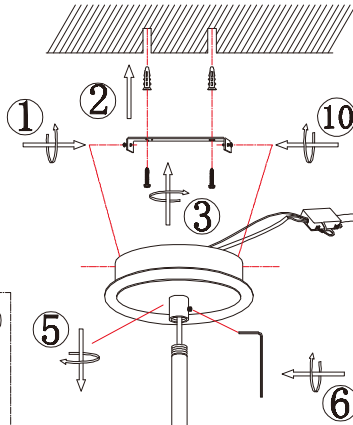

GLOBO

LIGHTING

www.globo-lighting.com

B

15094H
15095H

GLOBO Handels GmbH
Gewerbstrasse 3
A-9184 Sankt Peter
Austria

- DEU: Dieses Produkt enthält eine Lichtquelle der Energieeffizienzklasse <F>.
- GBR: This product contains a light source of energy efficiency class <F>.
- BG: Този продукт включва светлинен източник с клас на енергийна ефективност <F>.
- BIH: Ovaj proizvod sadržava izvor svjetlosti klase energetske učinkovitosti <F>.
- CZ: Tento výrobek obsahuje světelný zdroj s třídou energetické účinnosti <F>.
- DK: Dette produkt indeholder en lyskilde i energieffektivitetsklasse <F>.
- ET: Toode sisaldab energiatõhususe klassi <F> valgusallikat.
- ES: Este producto contiene una fuente luminosa de la clase de eficiencia energética <F>.
- FI: Tämä tuote sisältää valonlähteen, jonka energiatehokkuusluokka on <F>.
- FR: Ce produit contient une source lumineuse de classe d'efficacité énergétique <F>.
- GR: Το προϊόν αυτό περιέχει φωτεινή πηγή της τάξης ενεργειακής απόδοσης <F>.
- HR: Ovaj proizvod sadržava izvor svjetlosti klase energetske učinkovitosti <F>.
- HU: Ez a termék egy <F> energiahatékonysági osztályú fényforrást tartalmaz.
- IS: Varan inniheldur ljósgjafa í orkuflokki <F>.
- IT: Questo prodotto contiene una sorgente luminosa di classe di efficienza energetica <F>.
- LT: Šiame gaminyje yra šviesos šaltinis, kurio energijos vartojimo efektyvumo klasė <F>.
- LV: Šis ražojums satur gaismas avotu, kura energoefektivitātes klase ir <F>.
- NL: Dit product bevat een lichtbron van energie-efficiëntieklasse <F>.
- NO: Dette produktet inneholder en lyskilde i energiklasse <F>.
- PL: Ten produkt zawiera źródło światła o klasie efektywności energetycznej <F>.
- PT: Este produto contém uma fonte de luz da classe de eficiência energética <F>.
- RO: Acest produs conține o sursă de lumină cu clasa de eficiență energetică <F>.
- RUS: Данный продукт содержит источник света класса энергоэффективности <F>.
- SE: Denna produkt innehåller en ljuskälla med energieffektivitetsklass <F>.
- SI: Ta izdelek vsebuje svetlobni vir razreda energijske učinkovitosti <F>.
- SK: Tento výrobok obsahuje svetelný zdroj triedy energetickej účinnosti <F>.
- SRB: Ovaj proizvod sadrži izvor svetlosti klase energetske efikasnosti <F>.
- TR: Bu ürün, <F> enerji sınıfından bir ışık kaynağına sahiptir.
- UK: Цей виріб містить джерело світла класу енергоефективності <F>.