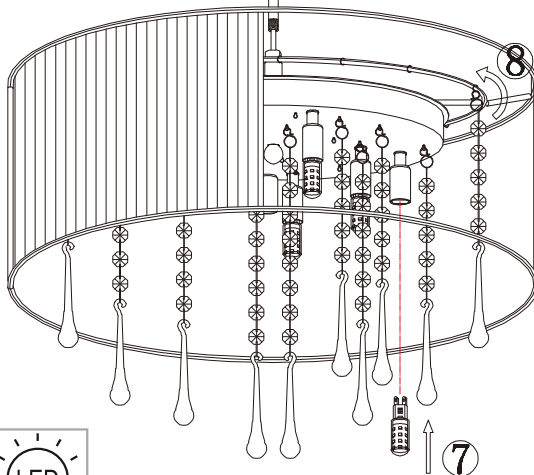

GLOBO

LIGHTING

www.globo-lighting.com

B

15094H
15095H

GLOBO Handels GmbH
Gewerbstrasse 3
A-9184 Sankt Peter
Austria

- DEU: Dieses Produkt enthält eine Lichtquelle der Energieeffizienzklasse <F>.
- GBR: This product contains a light source of energy efficiency class <F>.
- BG: Този продукт включва светлинен източник с клас на енергийна ефективност <F>.
- BIH: Ovaj proizvod sadržava izvor svjetlosti klase energetske učinkovitosti <F>.
- CZ: Tento výrobek obsahuje světelný zdroj s třídou energetické účinnosti <F>.
- DK: Dette produkt indeholder en lyskilde i energieffektivitetsklasse <F>.
- ET: Toode sisaldab energiatõhususe klassi <F> valgusallikat.
- ES: Este producto contiene una fuente luminosa de la clase de eficiencia energética <F>.
- FI: Tämä tuote sisältää valonlähteen, jonka energiatehokkuusluokka on <F>.
- FR: Ce produit contient une source lumineuse de classe d'efficacité énergétique <F>.
- GR: Το προϊόν αυτό περιέχει φωτεινή πηγή της τάξης ενεργειακής απόδοσης <F>.
- HR: Ovaj proizvod sadržava izvor svjetlosti klase energetske učinkovitosti <F>.
- HU: Ez a termék egy <F> energiahatékonysági osztályú fényforrást tartalmaz.
- IS: Varan inniheldur ljósgjafa í orkuflokki <F>.
- IT: Questo prodotto contiene una sorgente luminosa di classe di efficienza energetica <F>.
- LT: Šiame gaminyje yra šviesos šaltinis, kurio energijos vartojimo efektyvumo klasė <F>.
- LV: Šis ražojums satur gaismas avotu, kura energoefektivitātes klase ir <F>.
- NL: Dit product bevat een lichtbron van energie-efficiëntieklasse <F>.
- NO: Dette produktet inneholder en lyskilde i energiklasse <F>.
- PL: Ten produkt zawiera źródło światła o klasie efektywności energetycznej <F>.
- PT: Este produto contém uma fonte de luz da classe de eficiência energética <F>.
- RO: Acest produs conține o sursă de lumină cu clasa de eficiență energetică <F>.
- RUS: Данный продукт содержит источник света класса энергоэффективности <F>.
- SE: Denna produkt innehåller en ljuskälla med energieffektivitetsklass <F>.
- SI: Ta izdelek vsebuje svetlobni vir razreda energijske učinkovitosti <F>.
- SK: Tento výrobok obsahuje svetelný zdroj triedy energetickej účinnosti <F>.
- SRB: Ovaj proizvod sadrži izvor svetlosti klase energetske efikasnosti <F>.
- TR: Bu ürün, <F> enerji sınıfından bir ışık kaynağına sahiptir.
- UK: Цей виріб містить джерело світла класу енергоефективності <F>.