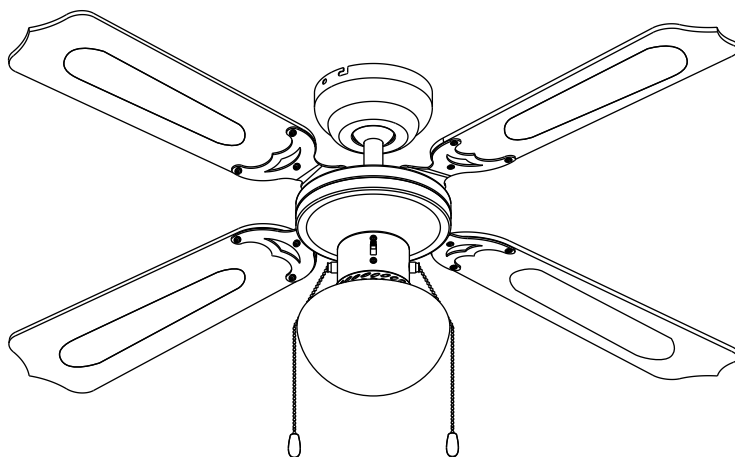

# GLOBO

FAN

# 0309

[www.globo-lighting.com](http://www.globo-lighting.com)

**GLOBO Handels GmbH**

St. Peter 38

A-9184 St.Jakob/Rosental

**C** x4

**D** x4

**B**