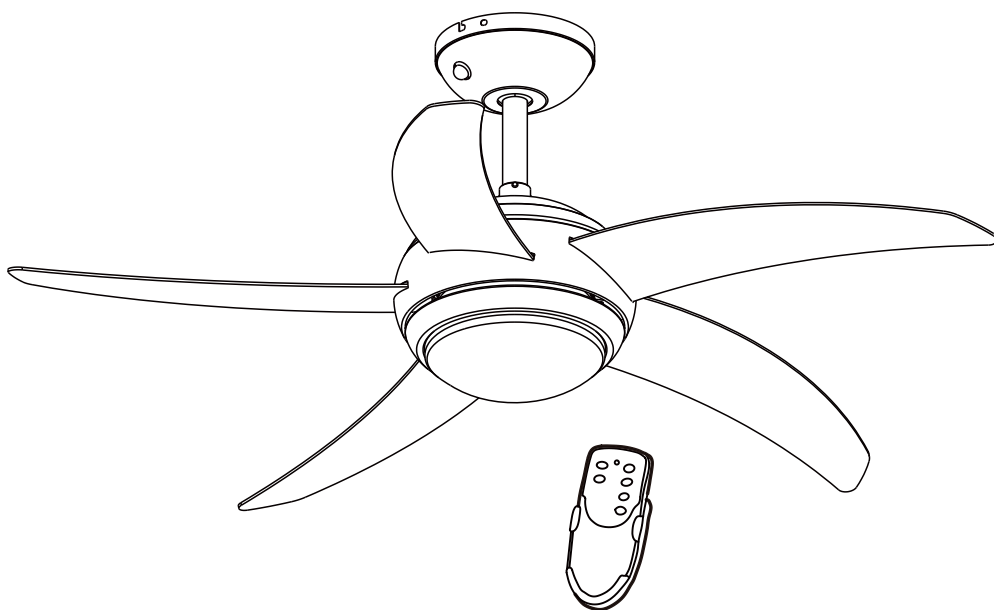

GLOBO

FAN

www.globo-lighting.com

0306
0306A
0306GR

欧洲灯饰GLOBO FAN牌子 R52001-5-1L说明书
尺寸：145×210mm
纸张：双胶纸80g

GLOBO Handels GmbH

Gewerbestr. 3
A-9184 Sankt Peter

NO:713D